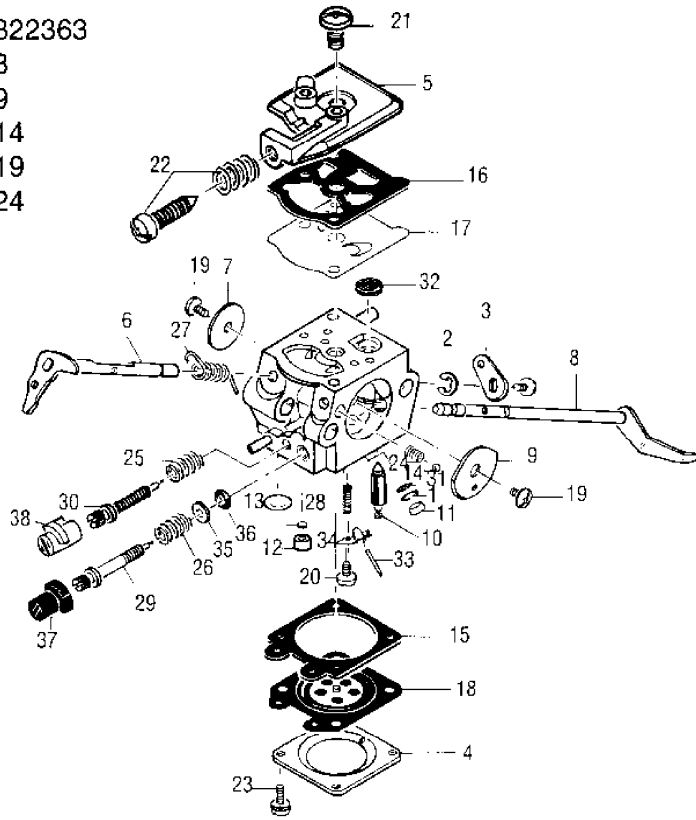

WALBRO

324011	324009	322363
1	15	8
10	16	9
12	17	14
13	18	19
15		24
16		
17		
18		
19		
20		
28		
32		
33		
34		

ZAMA

300454	300473	322358
1	13	8
10	14	9
11	15	12
13	16	17
14		23
15		
16		
26		
30		
31		
32		
33		
34		

Section: ST 280 CARBURETTOR ASSY WALBRO WT 434 ZAMA C1U M29D

Pos.	Quantity	Spare part No	Description	Kit	Notes	New
------	----------	---------------	-------------	-----	-------	-----

	WT ZAMA					
	434 M29D					

A00	1	M323602-03	Carburettor assy		Walbro WT434	
A01	1	M324011	Repair kit			
A02	1	M324009	Gasket set			
A03	1	M322363	Choke kit			
A37	1	M323601	Adjusting sleeve			
A38	1	M323602	Adjusting sleeve			
B00	1	M323602-03	Carburettor assy		Zama C1U M29D	
B01	1	M300454	Repair kit			
B02	1	M300473	Gasket set			
B03	1	M322358	Choke kit			
B35	1	M323603	Adjusting sleeve			
B36	1	M323604	Adjusting sleeve			