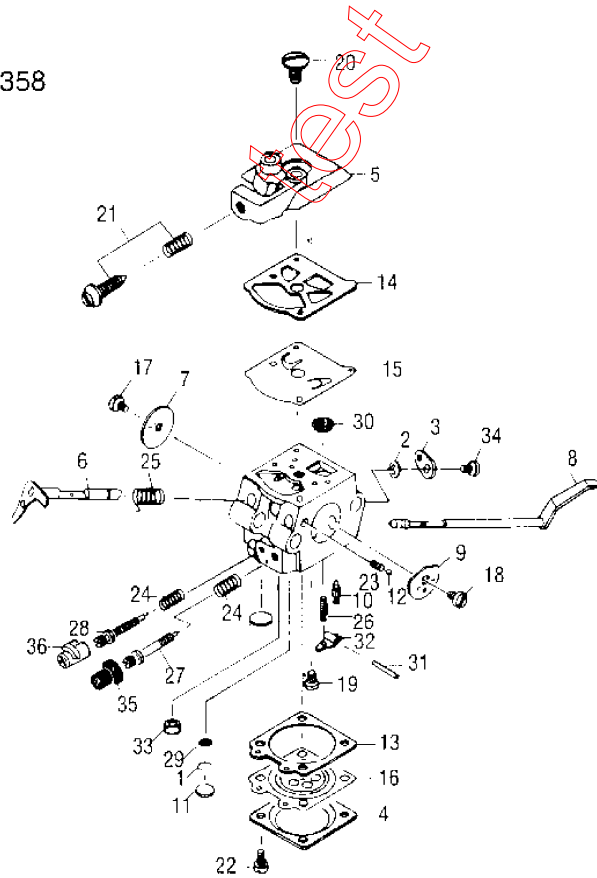

WALBRO

324011	324009	322363
1	15	8
10	16	9
12	17	14
13	18	19
15		24
16		
17		
18		
19		
20		
28		
32		
33		
34		

ZAMA

300454	300473	322358
1	13	8
10	14	9
11	15	12
13	16	17
14		23
15		
16		
26		
30		
31		
32		
33		
34		

Section: ST 280 CARBURETTOR ASSY WALBRO WT 434 ZAMA C1U M29D

Pos.	Quantity	Spare part No	Description	Kit	Notes	New
------	----------	---------------	-------------	-----	-------	-----

	WT ZAMA					
	434 M29D					

A00	1	M323602-03	Carburettor assy		Walbro WT434	
A01	1	M324011	Repair kit			
A02	1	M324009	Gasket set			
A03	1	M322363	Choke kit			
A37	1	M323601	Adjusting sleeve			
A38	1	M323602	Adjusting sleeve			
B00	1	M323602-03	Carburettor assy		Zama C1U M29D	
B01	1	M300454	Repair kit			
B02	1	M300473	Gasket set			
B03	1	M322358	Choke kit			
B35	1	M323603	Adjusting sleeve			
B36	1	M323604	Adjusting sleeve			